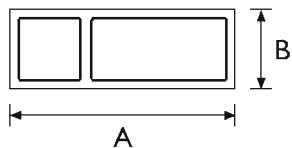

Rótulos identificativos

A	B	Máxima distancia de observación (mtr)
297	105	4,69
420	148	6,61

Materiales en stock:

Pvc adhesivo, pvc 0.7 mm.

Otros materiales disponibles:

Pvc 2 mm, metacrilato 4 mm, aluminio.